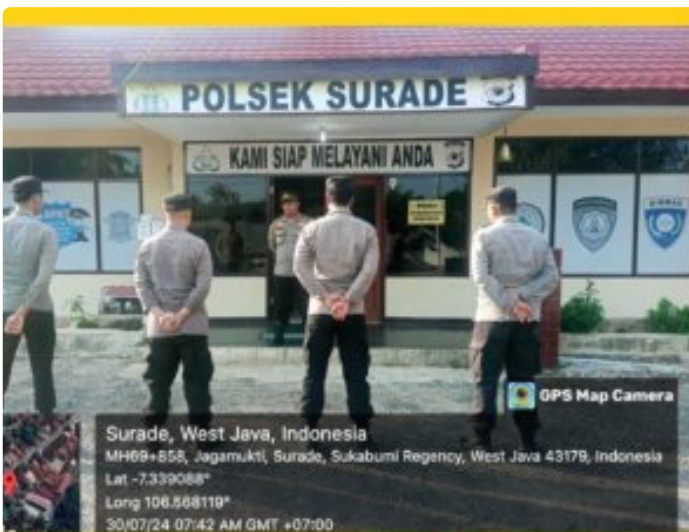

SOLARBIT SYSTEMS

APEL PAGI DI POLSEK SURADE POLRES SUKABUMI TEKANKAN PENTINGNYA KESEHATAN DAN TANGGUNG JAWAB

Sukabumi - SUKABUMI.SOLARBITSYSTEMS.COM

Jul 30, 2024 - 11:10

APEL PAGI DI POLSEK SURADE POLRES SUKABUMI TEKANKAN PENTINGNYA KESEHATAN DAN TANGGUNG JAWAB

Surade - Kapolsek Surade, IPTU ADE HENDRA S.Pd, memimpin giat Apel Pagi yang dilaksanakan di depan Mako Polsek Surade pada hari Selasa, 30 Juli 2024. Kegiatan yang dimulai pada pukul 07.30 WIB tersebut dihadiri oleh seluruh